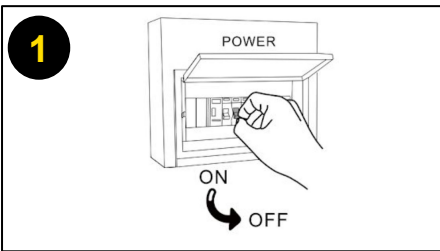

nyota

Montageanleitung Hallenleuchte Deckenmontage

Mounting instructions High-bay luminaire Ceiling Installation

Instructions de montage Luminaire industriel installation plafond

Istruzioni di montaggio Apparecchio industriale installazione soffitto

neva lux

Schaltbild Connect
Wiring diagram Connect
Schéma de circuit Connect
Schema elettrico Connect

Schaltbild DALI
Wiring diagram DALI
Schéma de circuit DALI
Schema elettrico DALI

nyota

Montageanleitung Hallenleuchte Pendel Montage
 Mounting instructions High-bay luminaire Pendant Installation
 Instructions de montage Luminaire industriel installation suspendue
 Istruzioni di montaggio Apparecchio industriale installazione sospesa