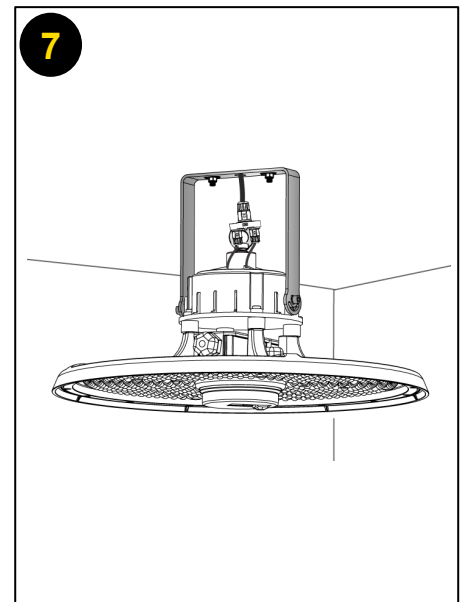

nyota

Montageanleitung Hallenleuchte Deckenmontage

Mounting instructions High-bay luminaire Ceiling Installation

Instructions de montage Luminaire industriel installation plafond

Istruzioni di montaggio Apparecchio industriale installazione soffitto

neva lux

Schaltbild Connect
Wiring diagram Connect
Schéma de circuit Connect
Schema elettrico Connect

Schaltbild DALI
Wiring diagram DALI
Schéma de circuit DALI
Schema elettrico DALI

nyota

Montageanleitung Hallenleuchte Pendel Montage
 Mounting instructions High-bay luminaire Pendant Installation
 Instructions de montage Luminaire industriel installation suspendue
 Istruzioni di montaggio Apparecchio industriale installazione sospesa