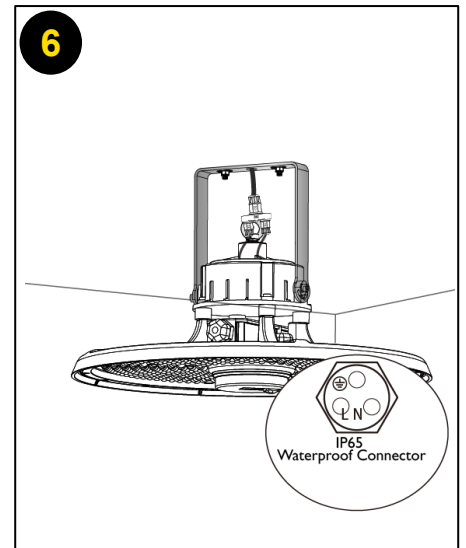

nyota

Montageanleitung Hallenleuchte Deckenmontage

Mounting instructions High-bay luminaire Ceiling Installation

Instructions de montage Luminaire industriel installation plafond

Istruzioni di montaggio Apparecchio industriale installazione soffitto

neva lux

Schaltbild Connect
Wiring diagram Connect
Schéma de circuit Connect
Schema elettrico Connect

Schaltbild DALI
Wiring diagram DALI
Schéma de circuit DALI
Schema elettrico DALI

nyota

Montageanleitung Hallenleuchte Pendel Montage
 Mounting instructions High-bay luminaire Pendant Installation
 Instructions de montage Luminaire industriel installation suspendue
 Istruzioni di montaggio Apparecchio industriale installazione sospesa