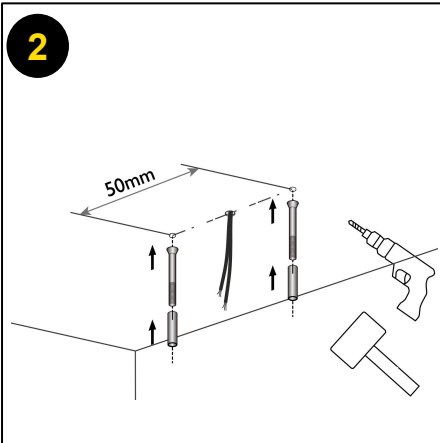

nyota

Montageanleitung Hallenleuchte Deckenmontage

Mounting instructions High-bay luminaire Ceiling Installation

Instructions de montage Luminaire industriel installation plafond

Istruzioni di montaggio Apparecchio industriale installazione soffitto

neva lux

Schaltbild Connect
Wiring diagram Connect
Schéma de circuit Connect
Schema elettrico Connect

Schaltbild DALI
Wiring diagram DALI
Schéma de circuit DALI
Schema elettrico DALI

nyota

Montageanleitung Hallenleuchte Pendel Montage
 Mounting instructions High-bay luminaire Pendant Installation
 Instructions de montage Luminaire industriel installation suspendue
 Istruzioni di montaggio Apparecchio industriale installazione sospesa