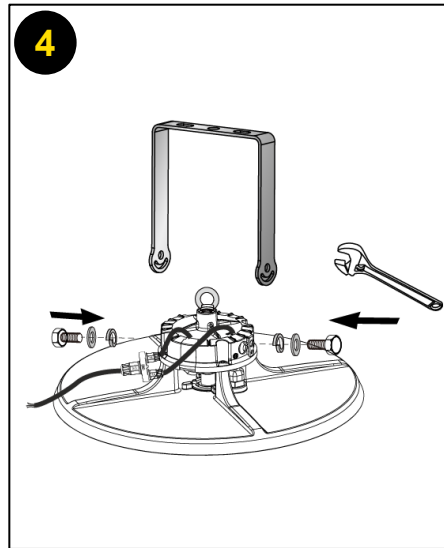

nyota

Montageanleitung Hallenleuchte Deckenmontage

Mounting instructions High-bay luminaire Ceiling Installation

Instructions de montage Luminaire industriel installation plafond

Istruzioni di montaggio Apparecchio industriale installazione soffitto

neva lux

Schaltbild Connect
Wiring diagram Connect
Schéma de circuit Connect
Schema elettrico Connect

Schaltbild DALI
Wiring diagram DALI
Schéma de circuit DALI
Schema elettrico DALI

nyota

Montageanleitung Hallenleuchte Pendel Montage
 Mounting instructions High-bay luminaire Pendant Installation
 Instructions de montage Luminaire industriel installation suspendue
 Istruzioni di montaggio Apparecchio industriale installazione sospesa