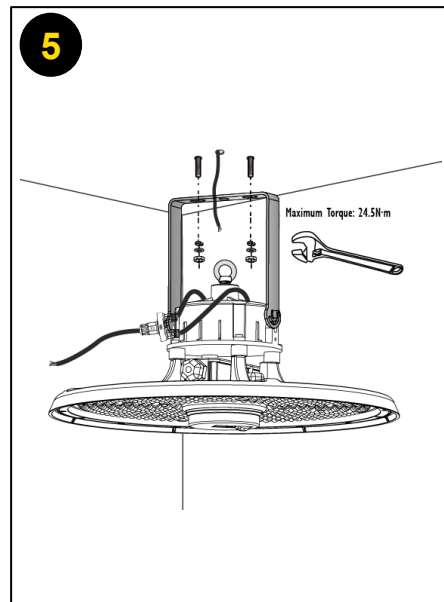

nyota

Montageanleitung Hallenleuchte Deckenmontage

Mounting instructions High-bay luminaire Ceiling Installation

Instructions de montage Luminaire industriel installation plafond

Istruzioni di montaggio Apparecchio industriale installazione soffitto

neva lux

Schaltbild Connect
Wiring diagram Connect
Schéma de circuit Connect
Schema elettrico Connect

Schaltbild DALI
Wiring diagram DALI
Schéma de circuit DALI
Schema elettrico DALI

nyota

Montageanleitung Hallenleuchte Pendel Montage
 Mounting instructions High-bay luminaire Pendant Installation
 Instructions de montage Luminaire industriel installation suspendue
 Istruzioni di montaggio Apparecchio industriale installazione sospesa