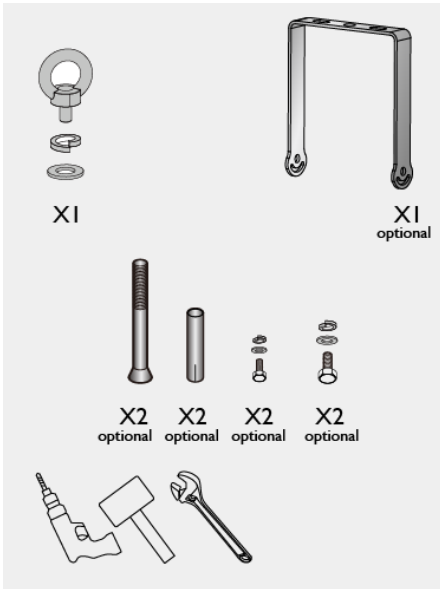

nyota

Montageanleitung Hallenleuchte Deckenmontage

Mounting instructions High-bay luminaire Ceiling Installation

Instructions de montage Luminaire industriel installation plafond

Istruzioni di montaggio Apparecchio industriale installazione soffitto

neva lux

Schaltbild Connect
Wiring diagram Connect
Schéma de circuit Connect
Schema elettrico Connect

Schaltbild DALI
Wiring diagram DALI
Schéma de circuit DALI
Schema elettrico DALI

nyota

Montageanleitung Hallenleuchte Pendel Montage
 Mounting instructions High-bay luminaire Pendant Installation
 Instructions de montage Luminaire industriel installation suspendue
 Istruzioni di montaggio Apparecchio industriale installazione sospesa