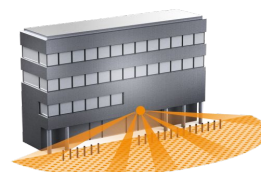

Détecteur de mouvement extérieur

iHF 3D - Détecteur extérieur révolutionnaire

- Zone de détection à 160 ° avec 3 secteurs
- La plage peut être réglée exactement entre 1 et 7 mètres par secteur
- Aucune différence d'approximation radiale et tangentielle
- Aucune détection de petits animaux
- Contrôlable bidirectionnellement avec télécommande Smart Remote
- Version KNX avec détection du sens du mouvement
- Télécommande de service RC9 incluse (sauf KNX)

sensiQ S - Détecteur extérieur polyvalent

- Zone de détection à 300 ° avec 3 secteurs
- Portée réglable entre 2 et 20 mètres par secteur
- Contrôlable bidirectionnellement avec télécommande Smart Remote
- Version KNX avec détection du sens du mouvement
- Support mural d'angle et télécommande inclus
- 4h marche / arrêt

Type	Capacité de commutation	Couleur	Hauteur de montage	EAN	Brut CHF excl. TVA, TAR
Montage au mur apparent étanche IP54 , 114 x 74 x 128 mm					
WS	2000W $\cos\phi=1$ (LED<600W)	Blanc	2 - 5m	4007841 034955	143
SI	2000W $\cos\phi=1$ (LED<600W)	Argent	2 - 5m	4007841 034962	169
AN	2000W $\cos\phi=1$ (LED<600W)	Anthracite	2 - 5m	4007841 056650	169
SZ	2000W $\cos\phi=1$ (LED<600W)	Noir	2 - 5m	4007841 034979	143
KNX WS	dépendant de l'acteur, 3 sorties	Blanc	2 - 5m	4007841 059613	210
KNX SI	dépendant de l'acteur, 3 sorties	Argent	2 - 5m	4007841 059590	222
KNX AN	dépendant de l'acteur, 3 sorties	Anthracite	2 - 5m	4007841 059583	222
KNX SZ	dépendant de l'acteur, 3 sorties	Noir	2 - 5m	4007841 059606	210

IS 3180 - Le polyvalent

- Immense couverture à 180 ° avec une portée de 20 mètres
- Plage réglable en 2 étapes
- Logique d'extinction du détecteur de présence
- Contrôlable bidirectionnellement avec télécommande Smart Remote
- Version LiveLink pour des solutions d'éclairage haut de gamme