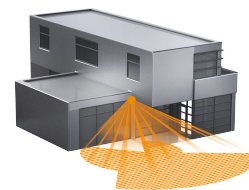

Détecteur de mouvement extérieur

iHF 3D - Détecteur extérieur révolutionnaire

- Zone de détection à 160 ° avec 3 secteurs
- La plage peut être réglée exactement entre 1 et 7 mètres par secteur
- Aucune différence d'approximation radiale et tangentielle
- Aucune détection de petits animaux
- Contrôlable bidirectionnellement avec télécommande Smart Remote
- Version KNX avec détection du sens du mouvement
- Télécommande de service RC9 incluse (sauf KNX)

Type	Capacité de commutation	Couleur	Hauteur de montage	EAN	Brut CHF excl. TVA, TAR
Montage au mur apparent étanche IP54 , 120 x 117 x 120 mm					
iHF WS	2000W $\cos\phi=1$ (LED<600W)	Blanc	1.8 - 2m	4007841 007577	240
iHF AN	2000W $\cos\phi=1$ (LED<600W)	Anthracite	1.8 - 2m	4007841 007591	240
iHF SZ	2000W $\cos\phi=1$ (LED<600W)	Noir	1.8 - 2m	4007841 007584	240
iHF KNX WS	dépendant de l'acteur, 2 sorties	Blanc	1.8 - 2m	4007841 059644	274
iHF KNX AN	dépendant de l'acteur, 2 sorties	Anthracite	1.8 - 2m	4007841 059620	274
iHF KNX SZ	dépendant de l'acteur, 2 sorties	Blanc	1.8 - 2m	4007841 059637	274

sensiQ S - Détecteur extérieur polyvalent

- Zone de détection à 300 ° avec 3 secteurs
- Portée réglable entre 2 et 20 mètres par secteur
- Contrôlable bidirectionnellement avec télécommande Smart Remote
- Version KNX avec détection du sens du mouvement
- Support mural d'angle et télécommande inclus
- 4h marche / arrêt

IS 3180 - Le polyvalent

- Immense couverture à 180 ° avec une portée de 20 mètres
- Plage réglable en 2 étapes
- Logique d'extinction du détecteur de présence
- Contrôlable bidirectionnellement avec télécommande Smart Remote
- Version LiveLink pour des solutions d'éclairage haut de gamme