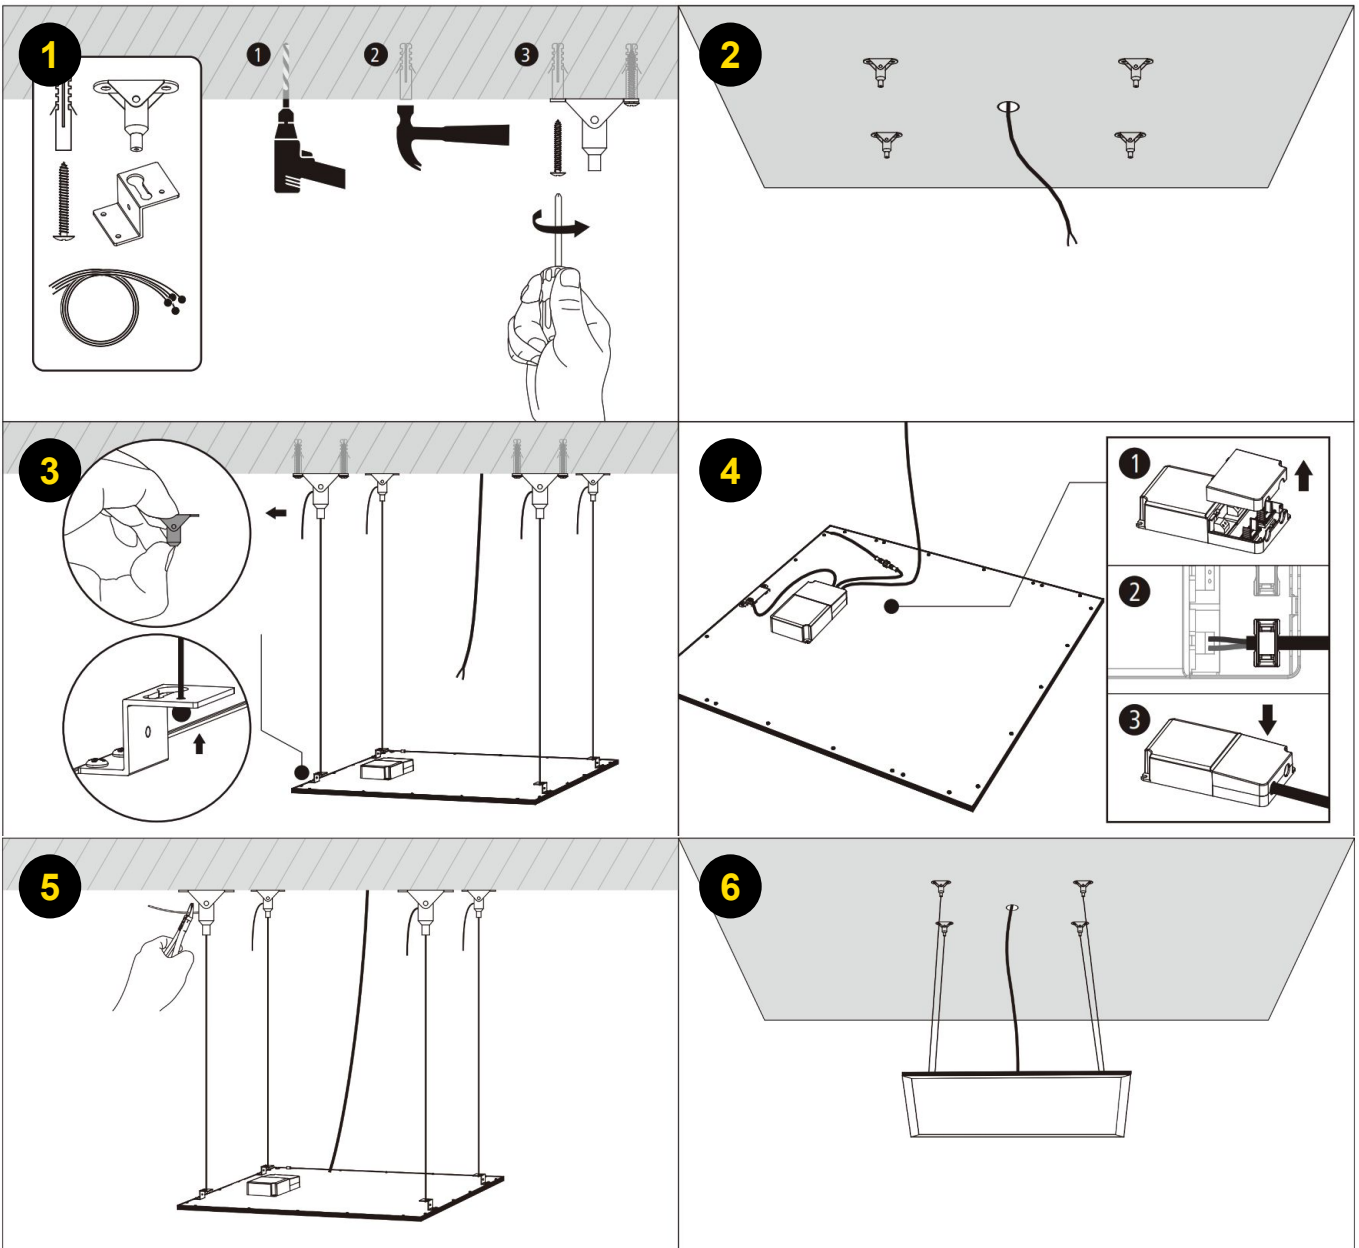

Schaltbild / Wiring diagram / Schéma de circuit / Schema elettrico

anele

Montageanleitung Deckenleuchte
 Mounting instructions Ceiling luminaire
 Instructions de montage Plafonnier
 Istruzioni di montaggio Apparecchio a plafone

neva lux

Deckeneinbau 2 / Installation in ceiling 2 / Montage au plafond 2 / Installazione a soffitto 2

1 Deckenausschnitt
 Ceiling cutout
 Découpe dans le plafond
 Taglio a soffitto

V595	V620
570 x 570 mm	590 x 590 mm

2

3

4

5

6

Schaltbild / Wiring diagram / Schéma de circuit / Schema elettrico

anele

Montageanleitung Deckenleuchte
 Mounting instructions Ceiling luminaire
 Instructions de montage Plafonnier
 Istruzioni di montaggio Apparecchio a plafone

Pendelmontage / Pendant mounting / Montage suspendu / Montaggio a sospensione

Schaltbild / Wiring diagram / Schéma de circuit / Schema elettrico

anele

Montageanleitung Deckenleuchte
Mounting instructions Ceiling luminaire
Instructions de montage Plafonnier
Istruzioni di montaggio Apparecchio a plafone