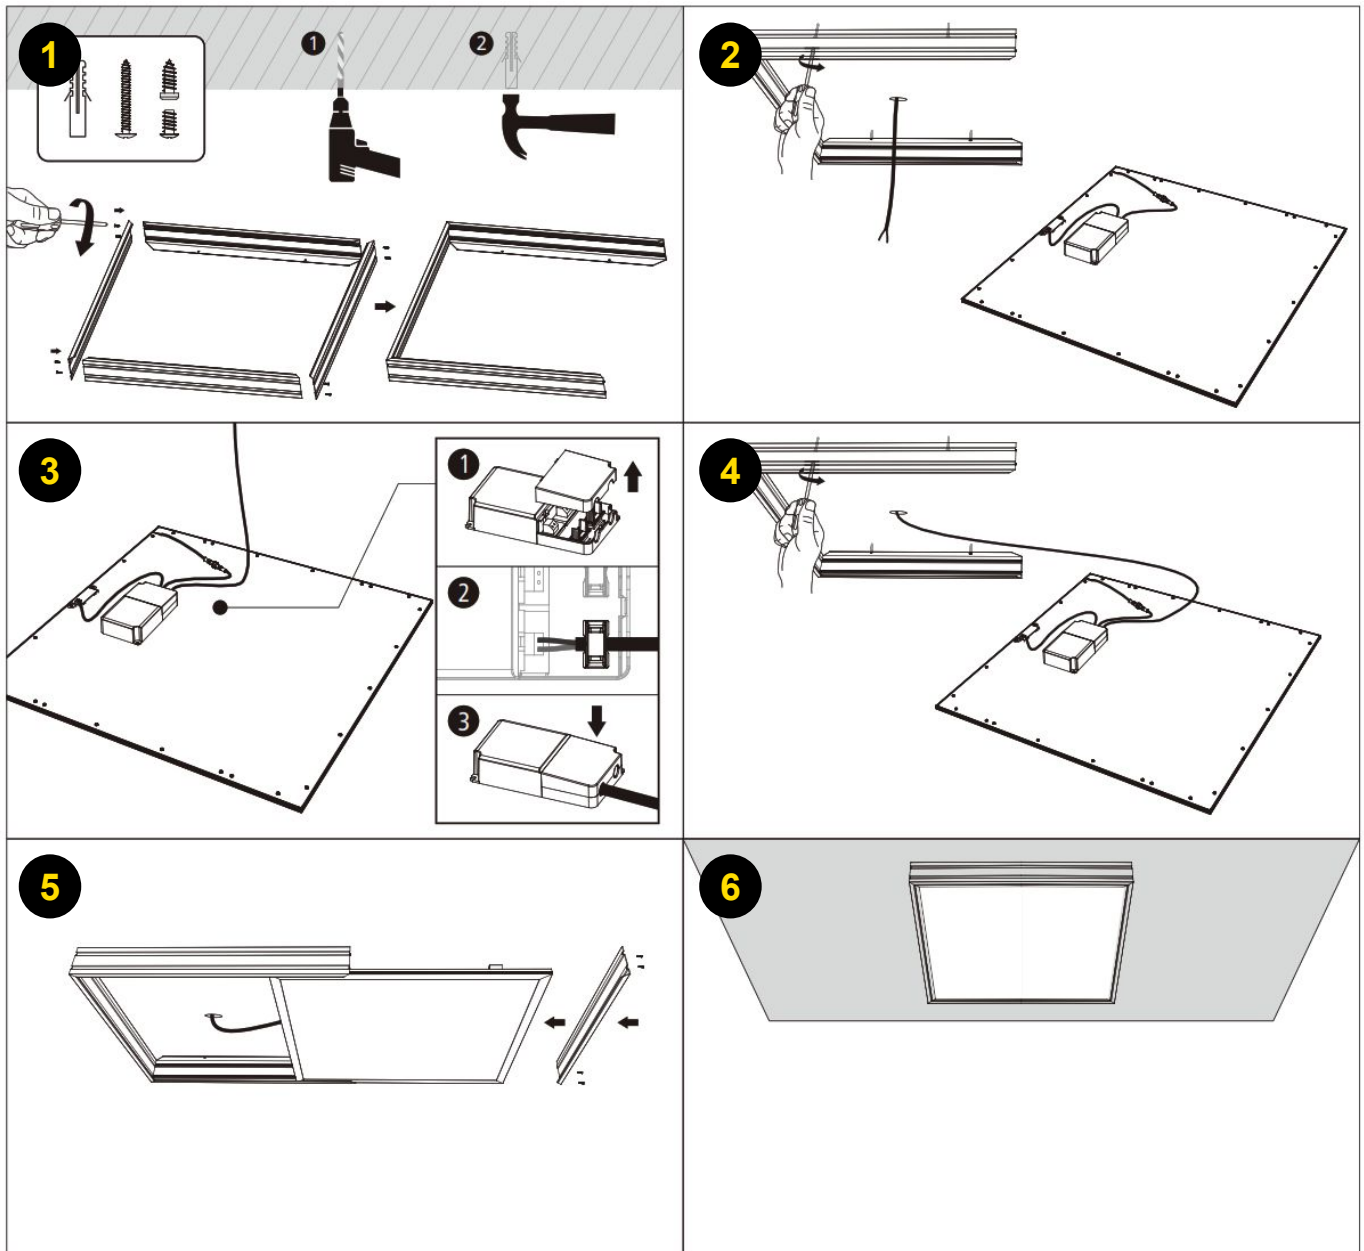

neva lux

Deckeneinbau 2 / Installation in ceiling 2 / Montage au plafond 2 / Installazione a soffitto 2

1 Deckenausschnitt
 Ceiling cutout
 Découpe dans le plafond
 Taglio a soffitto

V595	V620
570 x 570 mm	590 x 590 mm

2

3

4

5

6

Schaltbild / Wiring diagram / Schéma de circuit / Schema elettrico

anele

Montageanleitung Deckenleuchte
 Mounting instructions Ceiling luminaire
 Instructions de montage Plafonnier
 Istruzioni di montaggio Apparecchio a plafone

Pendelmontage / Pendant mounting / Montage suspendu / Montaggio a sospensione

Schaltbild / Wiring diagram / Schéma de circuit / Schema elettrico

anele

Montageanleitung Deckenleuchte
Mounting instructions Ceiling luminaire
Instructions de montage Plafonnier
Istruzioni di montaggio Apparecchio a plafone

neva lux

Aufputzmontage / Surface mounting / Montage apparent / Montaggio sopra intonaco

Schaltbild / Wiring diagram / Schéma de circuit / Schema elettrico