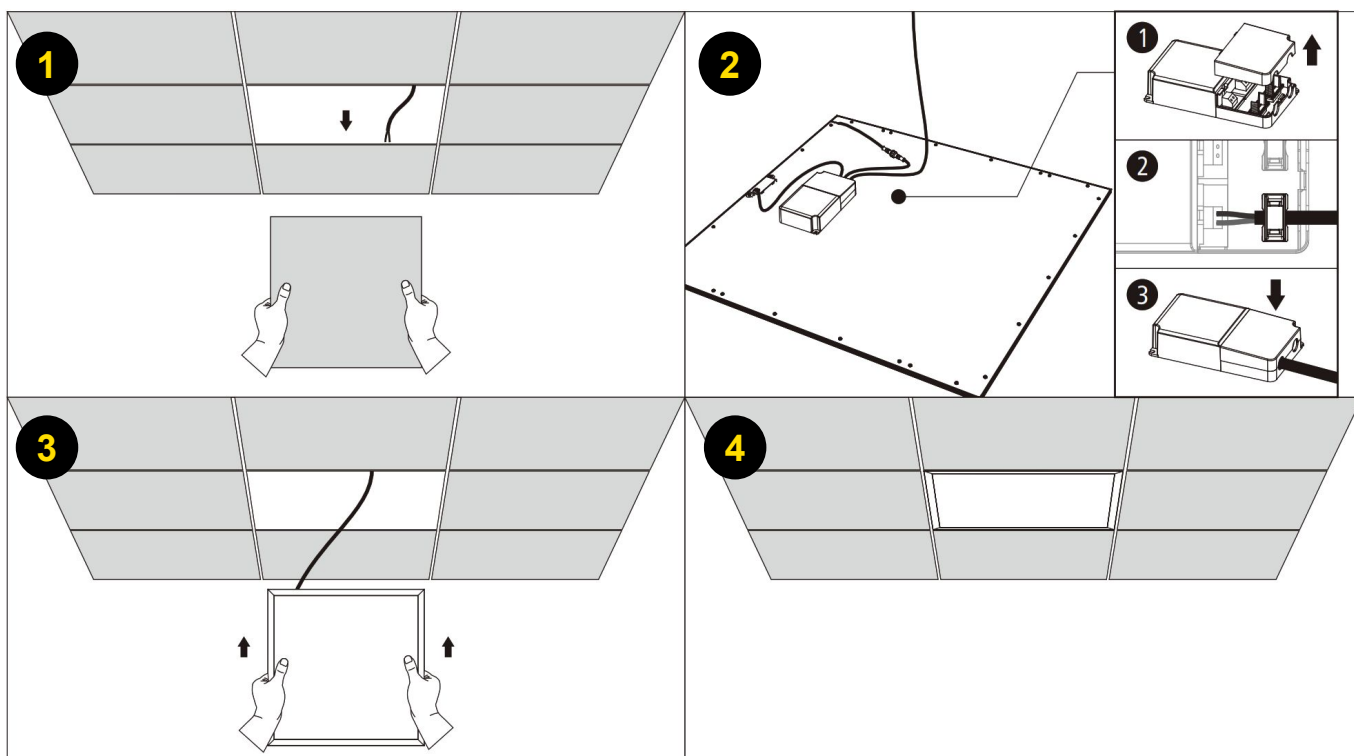

anele

Montageanleitung Deckenleuchte
 Mounting instructions Ceiling luminaire
 Instructions de montage Plafonnier
 Istruzioni di montaggio Apparecchio a plafone

neva lux

Deckeneinbau 1 / Installation in ceiling 1 / Montage au plafond 1 / Installazione a soffitto 1

Schaltbild / Wiring diagram / Schéma de circuit / Schema elettrico

anele

Montageanleitung Deckenleuchte
 Mounting instructions Ceiling luminaire
 Instructions de montage Plafonnier
 Istruzioni di montaggio Apparecchio a plafone

neva lux

Deckeneinbau 2 / Installation in ceiling 2 / Montage au plafond 2 / Installazione a soffitto 2

1 Deckenausschnitt
 Ceiling cutout
 Découpe dans le plafond
 Taglio a soffitto

V595	V620
570 x 570 mm	590 x 590 mm