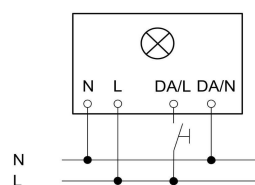

# fayola

Montageanleitung Downlights Serie fayola V2  
 Mounting instructions downlights series fayola V2  
 Instructions de montage downlights série fayola V2  
 Istruzioni di montaggio downlights serie fayola V2

# neva lux

|            |              |
|------------|--------------|
| fayola 100 | 90 - 100 mm  |
| fayola 125 | 120 - 130 mm |
| fayola 150 | 140 - 150 mm |
| fayola 175 | 160 - 175 mm |
| fayola 205 | 200 - 210 mm |

Lichtfarbe mit Wahlschalter wählen  
 Choose light color with selector switch  
 Choisir la couleur de la lumière avec le sélecteur  
 Scelta del colore della luce con il selettore

Schaltbild DALI-Bus  
 Wiring diagram DALI  
 Schéma de circuit DALI  
 Schema elettrico DALI