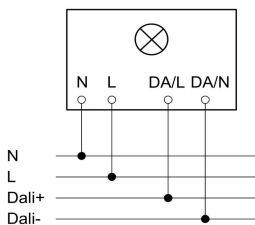

# fayola

Montageanleitung Downlights Serie fayola V2  
 Mounting instructions downlights series fayola V2  
 Instructions de montage downlights série fayola V2  
 Istruzioni di montaggio downlights serie fayola V2

# neva lux

|            |              |
|------------|--------------|
| fayola 100 | 90 - 100 mm  |
| fayola 125 | 120 - 130 mm |
| fayola 150 | 140 - 150 mm |
| fayola 175 | 160 - 175 mm |
| fayola 205 | 200 - 210 mm |

Lichtfarbe mit Wahlschalter wählen  
 Choose light color with selector switch  
 Choisir la couleur de la lumière avec le sélecteur  
 Scelta del colore della luce con il selettore

Schaltbild DALI-Bus  
 Wiring diagram DALI  
 Schéma de circuit DALI  
 Schema elettrico DALI