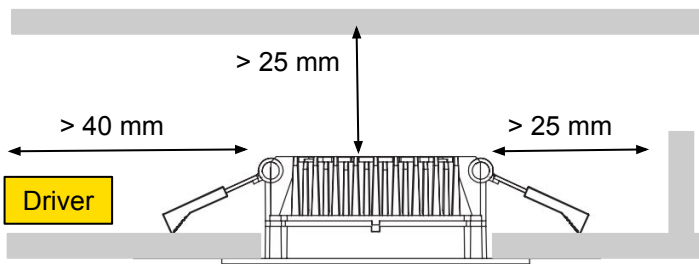

# fayola

Montageanleitung Downlights Serie fayola V2  
 Mounting instructions downlights series fayola V2  
 Instructions de montage downlights série fayola V2  
 Istruzioni di montaggio downlights serie fayola V2

# neva lux

|            |              |
|------------|--------------|
| fayola 100 | 90 - 100 mm  |
| fayola 125 | 120 - 130 mm |
| fayola 150 | 140 - 150 mm |
| fayola 175 | 160 - 175 mm |
| fayola 205 | 200 - 210 mm |