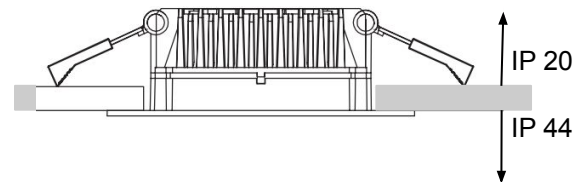

# fayola

Montageanleitung Downlights Serie fayola V2  
 Mounting instructions downlights series fayola V2  
 Instructions de montage downlights série fayola V2  
 Istruzioni di montaggio downlights serie fayola V2

# neva lux

|            |              |
|------------|--------------|
| fayola 100 | 90 - 100 mm  |
| fayola 125 | 120 - 130 mm |
| fayola 150 | 140 - 150 mm |
| fayola 175 | 160 - 175 mm |
| fayola 205 | 200 - 210 mm |