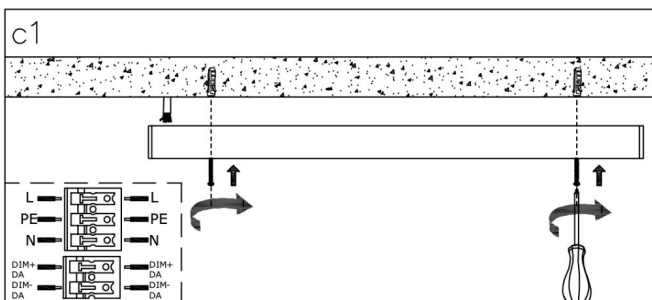

# lisha V2

Montageanleitung Deckenleuchte  
Mounting instructions Ceiling luminaire  
Instructions de montage Plafonnier  
Istruzioni di montaggio Apparecchio a plafone

neva  
lux

# lisha V2

Montageanleitung Deckenleuchte  
 Mounting instructions Ceiling luminaire  
 Instructions de montage Plafonnier  
 Istruzioni di montaggio Apparecchio a plafone