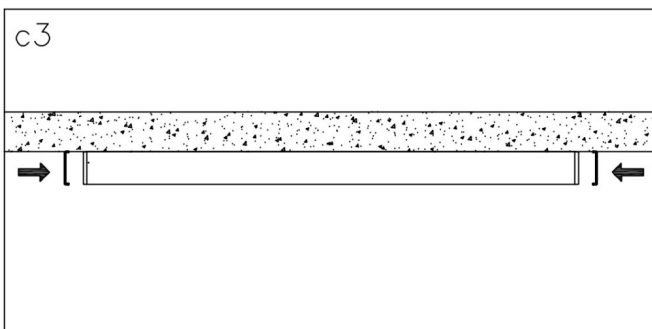

# lisha V2

Montageanleitung Deckenleuchte  
Mounting instructions Ceiling luminaire  
Instructions de montage Plafonnier  
Istruzioni di montaggio Apparecchio a plafone

neva  
lux

# lisha V2

Montageanleitung Deckenleuchte  
 Mounting instructions Ceiling luminaire  
 Instructions de montage Plafonnier  
 Istruzioni di montaggio Apparecchio a plafone