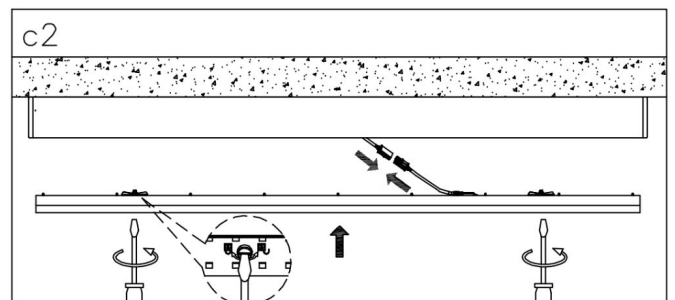

# lisha V2

Montageanleitung Deckenleuchte  
Mounting instructions Ceiling luminaire  
Instructions de montage Plafonnier  
Istruzioni di montaggio Apparecchio a plafone

neva  
lux

# lisha V2

Montageanleitung Deckenleuchte  
 Mounting instructions Ceiling luminaire  
 Instructions de montage Plafonnier  
 Istruzioni di montaggio Apparecchio a plafone