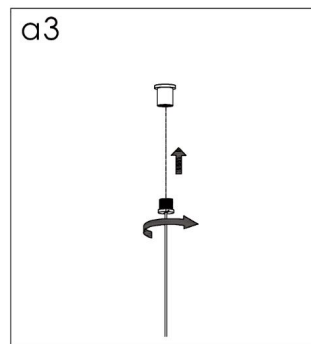

# lisha V2

Montageanleitung Pendelleuchte  
 Mounting instructions Pendant luminaire  
 Instructions de montage Suspension  
 Istruzioni di montaggio Sospensione

# neva lux

Länge A verstellbar via Positionierungsschraube d  
 Length A adjustable via positioning screw d  
 Longueur A réglable via la vis de positionnement d  
 Lunghezza A regolabile tramite vite di posizionamento d