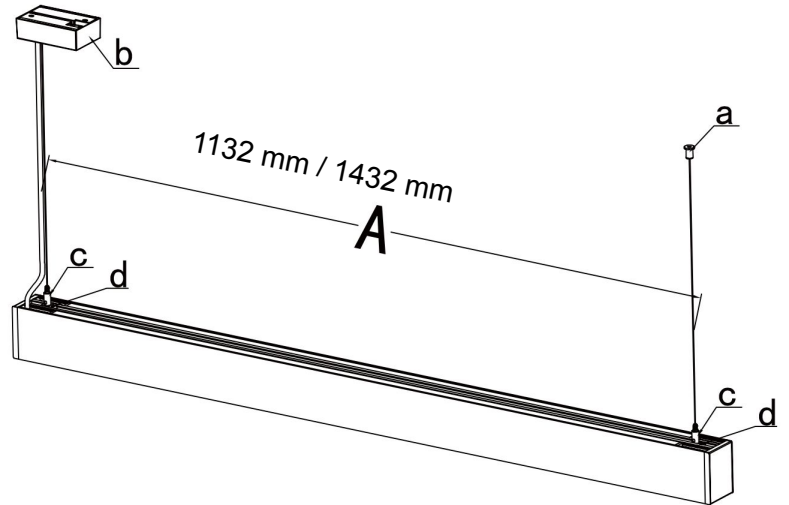

# lisha V2

Montageanleitung Pendelleuchte  
 Mounting instructions Pendant luminaire  
 Instructions de montage Suspension  
 Istruzioni di montaggio Sospensione

# neva lux

Länge A verstellbar via Positionierungsschraube d  
 Length A adjustable via positioning screw d  
 Longueur A réglable via la vis de positionnement d  
 Lunghezza A regolabile tramite vite di posizionamento d