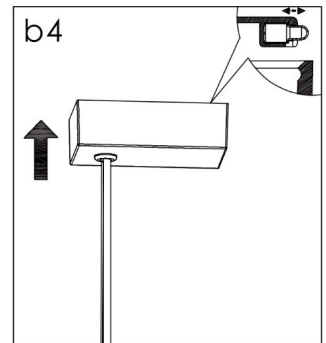

# lisha V2

Montageanleitung Pendelleuchte  
 Mounting instructions Pendant luminaire  
 Instructions de montage Suspension  
 Istruzioni di montaggio Sospensione

# neva lux

Länge A verstellbar via Positionierungsschraube d  
 Length A adjustable via positioning screw d  
 Longueur A réglable via la vis de positionnement d  
 Lunghezza A regolabile tramite vite di posizionamento d