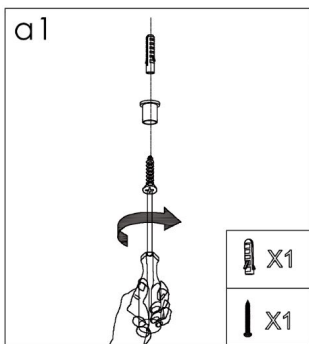

# lisha V2

Montageanleitung Pendelleuchte  
 Mounting instructions Pendant luminaire  
 Instructions de montage Suspension  
 Istruzioni di montaggio Sospensione

# neva lux

Länge A verstellbar via Positionierungsschraube d  
 Length A adjustable via positioning screw d  
 Longueur A réglable via la vis de positionnement d  
 Lunghezza A regolabile tramite vite di posizionamento d