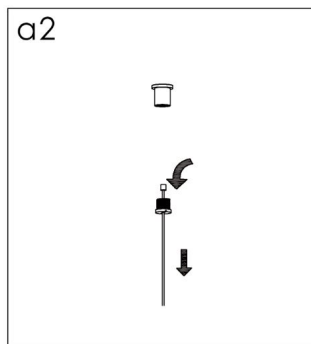

# lisha V2

Montageanleitung Pendelleuchte  
 Mounting instructions Pendant luminaire  
 Instructions de montage Suspension  
 Istruzioni di montaggio Sospensione

# neva lux

Länge A verstellbar via Positionierungsschraube d  
 Length A adjustable via positioning screw d  
 Longueur A réglable via la vis de positionnement d  
 Lunghezza A regolabile tramite vite di posizionamento d