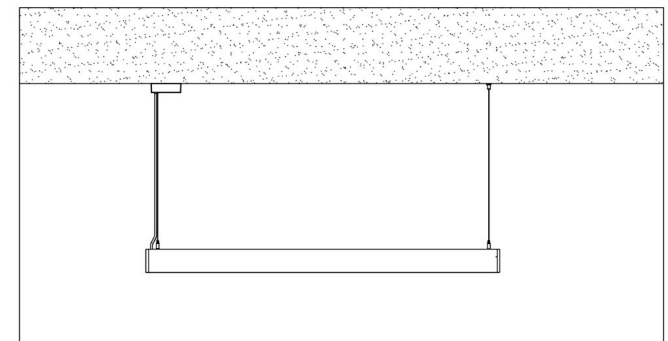

# lisha V2

Montageanleitung Pendelleuchte  
 Mounting instructions Pendant luminaire  
 Instructions de montage Suspension  
 Istruzioni di montaggio Sospensione

# neva lux

Länge A verstellbar via Positionierungsschraube d  
 Length A adjustable via positioning screw d  
 Longueur A réglable via la vis de positionnement d  
 Lunghezza A regolabile tramite vite di posizionamento d