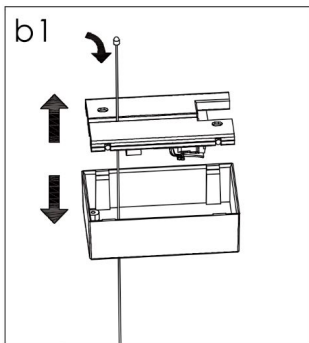

# lisha V2

Montageanleitung Pendelleuchte  
 Mounting instructions Pendant luminaire  
 Instructions de montage Suspension  
 Istruzioni di montaggio Sospensione

# neva lux

Länge A verstellbar via Positionierungsschraube d  
 Length A adjustable via positioning screw d  
 Longueur A réglable via la vis de positionnement d  
 Lunghezza A regolabile tramite vite di posizionamento d