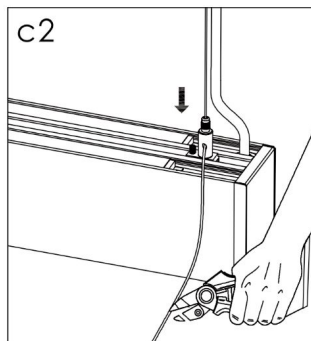

# lisha V2

Montageanleitung Pendelleuchte  
 Mounting instructions Pendant luminaire  
 Instructions de montage Suspension  
 Istruzioni di montaggio Sospensione

# neva lux

Länge A verstellbar via Positionierungsschraube d  
 Length A adjustable via positioning screw d  
 Longueur A réglable via la vis de positionnement d  
 Lunghezza A regolabile tramite vite di posizionamento d