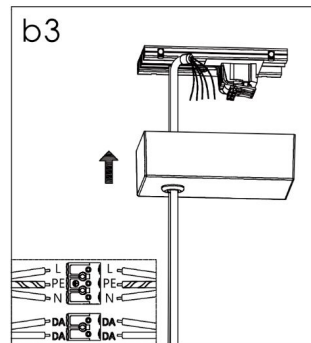

# lisha V2

Montageanleitung Pendelleuchte  
 Mounting instructions Pendant luminaire  
 Instructions de montage Suspension  
 Istruzioni di montaggio Sospensione

# neva lux

Länge A verstellbar via Positionierungsschraube d  
 Length A adjustable via positioning screw d  
 Longueur A réglable via la vis de positionnement d  
 Lunghezza A regolabile tramite vite di posizionamento d