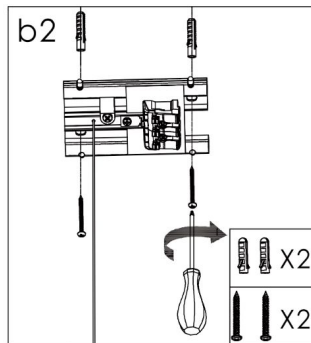

# lisha V2

Montageanleitung Pendelleuchte  
 Mounting instructions Pendant luminaire  
 Instructions de montage Suspension  
 Istruzioni di montaggio Sospensione

# neva lux

Länge A verstellbar via Positionierungsschraube d  
 Length A adjustable via positioning screw d  
 Longueur A réglable via la vis de positionnement d  
 Lunghezza A regolabile tramite vite di posizionamento d