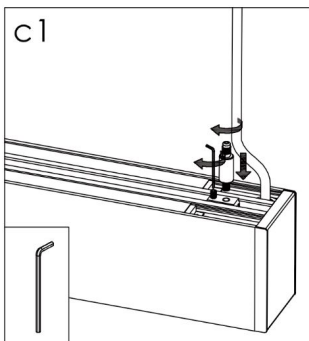

# lisha V2

Montageanleitung Pendelleuchte  
 Mounting instructions Pendant luminaire  
 Instructions de montage Suspension  
 Istruzioni di montaggio Sospensione

# neva lux

Länge A verstellbar via Positionierungsschraube d  
 Length A adjustable via positioning screw d  
 Longueur A réglable via la vis de positionnement d  
 Lunghezza A regolabile tramite vite di posizionamento d