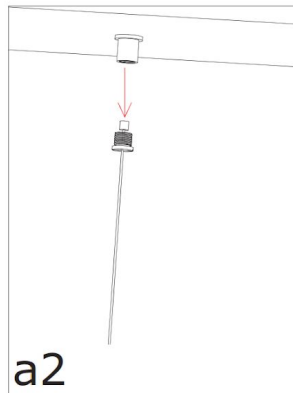

nayo P Diffused

Productcode 220463

nayo P Diffused

Productcode 220463

max. 10x