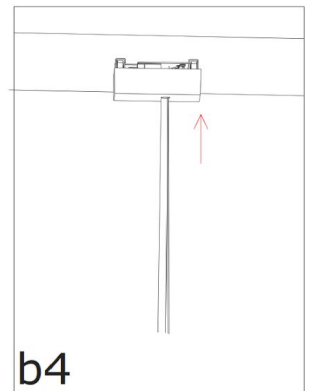

nayo P Diffused

Productcode 220463

nayo P Diffused

Productcode 220463

max. 10x