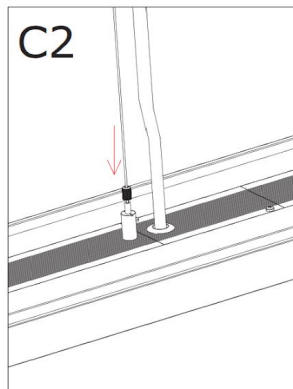

nayo P Diffused

Productcode 220463

nayo P Diffused

Productcode 220463

max. 10x