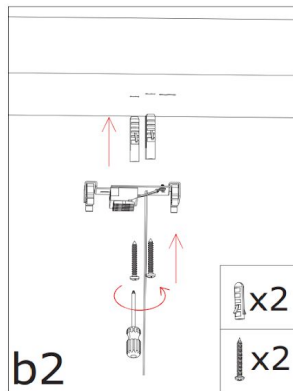

nayo P Diffused

Productcode 220463

nayo P Diffused

Productcode 220463

max. 10x