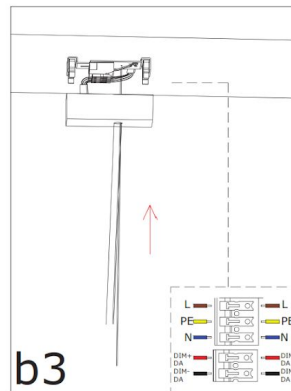

nayo P Diffused

Productcode 220463

nayo P Diffused

Productcode 220463

max. 10x