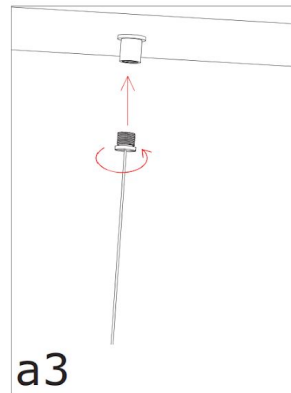

nayo P Diffused

Productcode 220463

nayo P Diffused

Productcode 220463

max. 10x