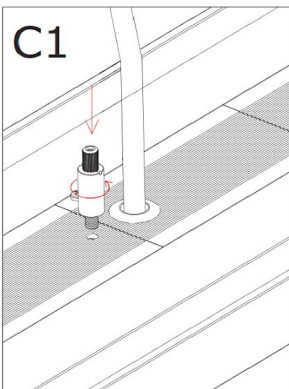

nayo P Diffused

Productcode 220463

nayo P Diffused

Productcode 220463

max. 10x