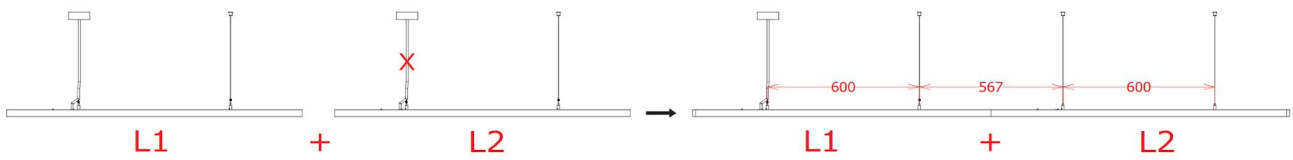

nayo P Diffused

Productcode 220463

nayo P Diffused

Productcode 220463

max. 10x