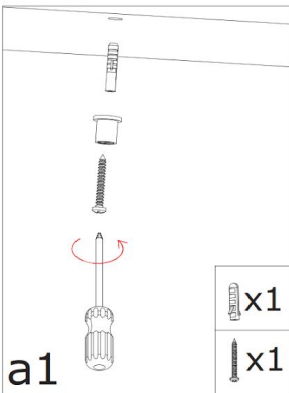

nayo P Diffused

Productcode 220463

nayo P Diffused

Productcode 220463

max. 10x