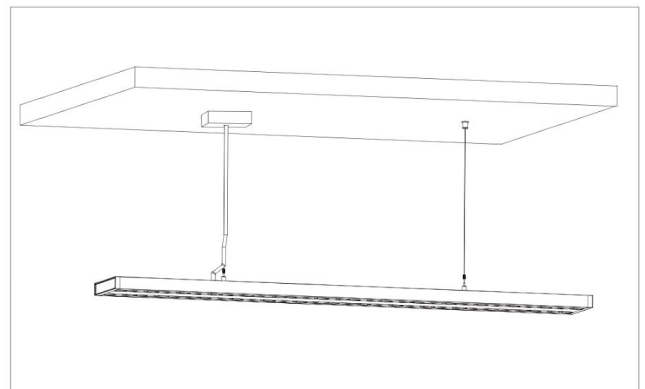

nayo P Diffused

Productcode 220463

nayo P Diffused

Productcode 220463

max. 10x