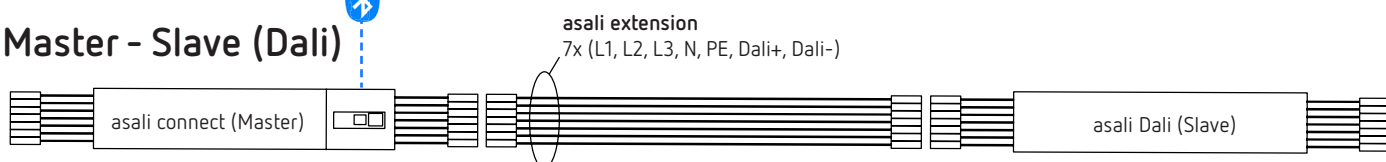

## Master - Master (connect)

## Master - Slave (Dali)

**DE**  
**Master-Master**  
 Asali Connect Geräte kommunizieren untereinander per Bluetooth. Sie dürfen auf der DALI-Seite niemals untereinander verbunden werden. Für die Verbindung ist das 5-adrige Verbindungskabel zu benutzen.