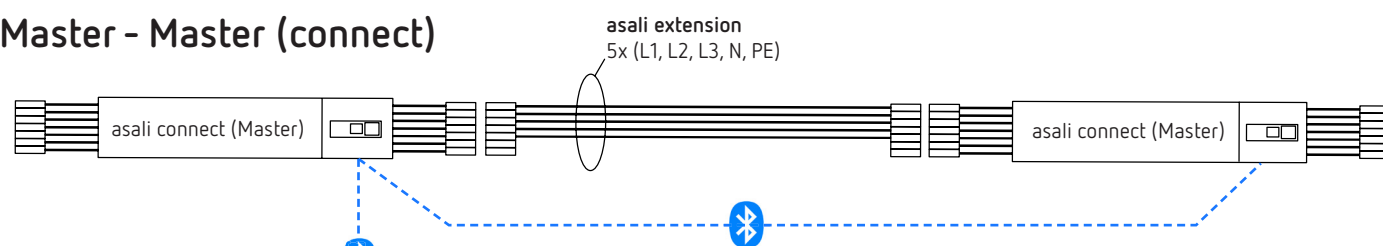

## Master - Master (connect)

## Master - Slave (Dali)

**DE**  
**Master-Master**  
 Asali Connect Geräte kommunizieren untereinander per Bluetooth. Sie dürfen auf der DALI-Seite niemals untereinander verbunden werden. Für die Verbindung ist das 5-adrige Verbindungskabel zu benutzen.